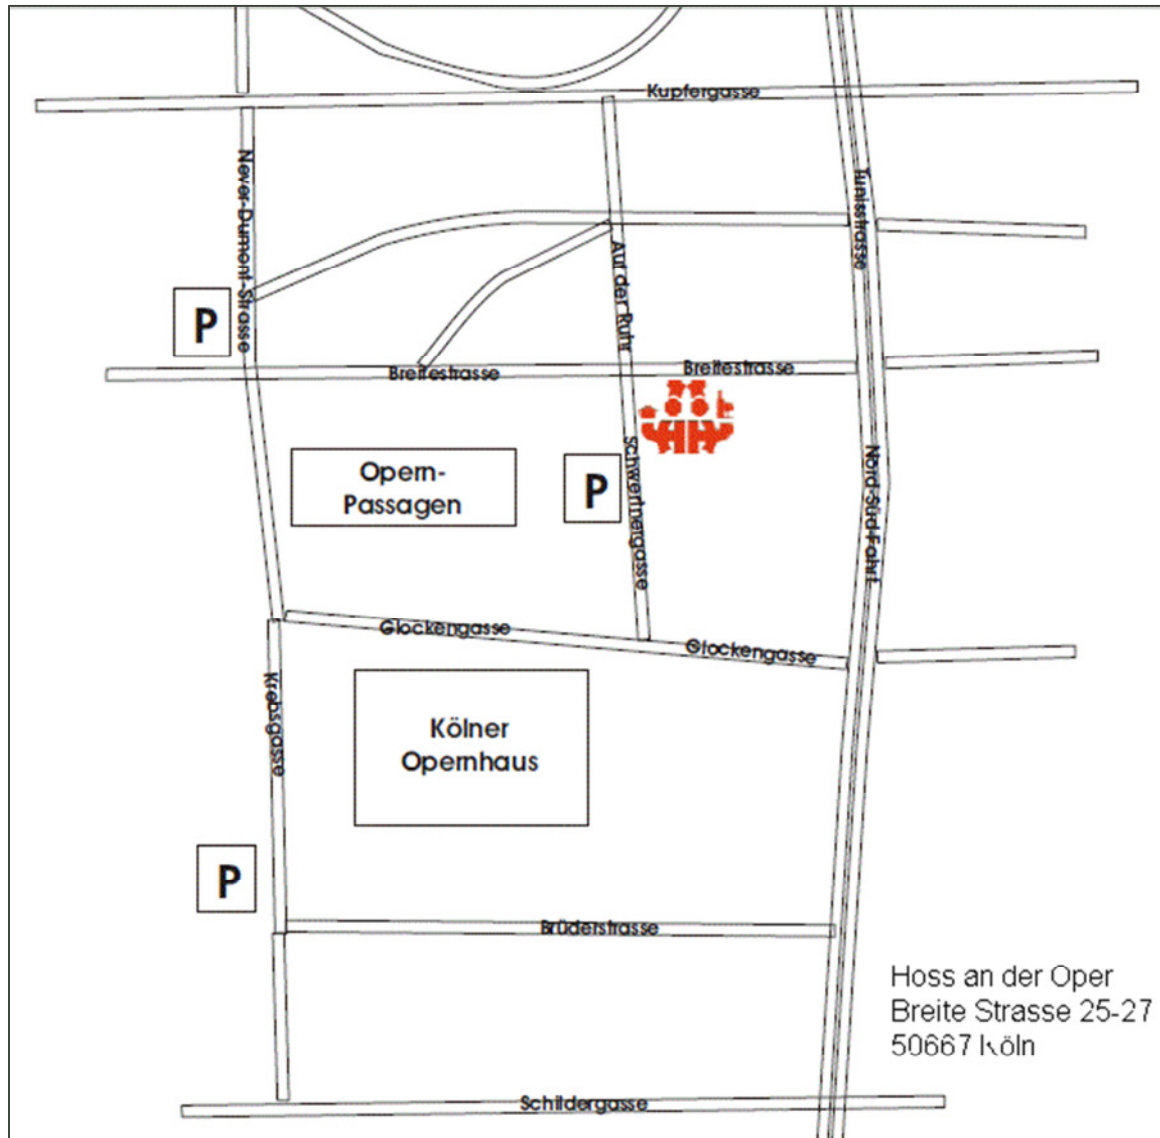

HOSS AN DER OPER
DELIKATESSENHAUS

So kommen Sie zu uns!

Beschreibung

Von der Tunisstrasse biegen Sie rechts ab in die Glockengasse. Danach die 1. Strasse wieder rechts (Ecke 4711 Haus) in die Schwertnergasse. Unser Geschäft befindet sich Ecke Breitestrasse und Schwertnergasse. Gegenüber der Einfahrt des Parkhauses der Opernpassagen befindet sich auch unser Kundenparkplatz.